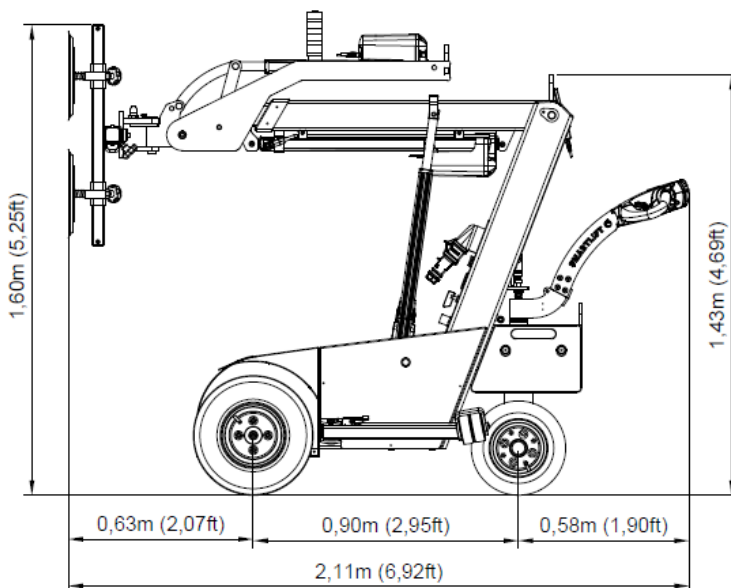

SL309 OUTDOOR

Tekniska specifikationer

Lyftkåpa. arm in/ut	350/170kg
Lyfthöjd	3,07m
Förlängning av armen	600mm
Tilta	35° bakåt / 135° framåt
Sidoförskjutning	100mm
Laddningsspänning	230V / 110V
Laddningstid	Ungefär. 10 timmar
Driftperiod	Upp till 10 timmar
framhjulsdraft	1500W
Bredd	0,82m
Sugpropar	4 x Ø300mm
Tjänstevikt	620kg