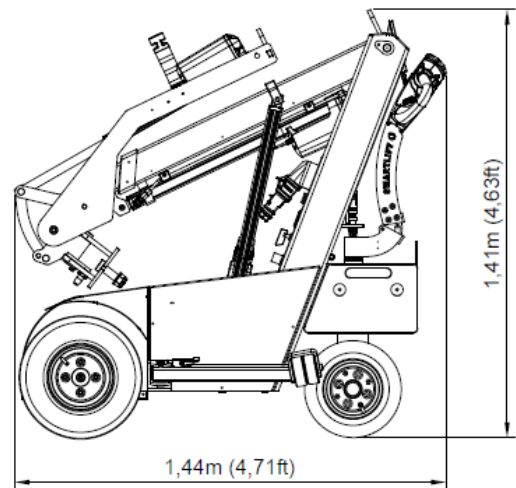

SL309 OUTDOOR

Tekniska specifikationer

Lyftkåpa. arm in/ut	350/170kg
Lyfthöjd	3,07m
Förlängning av armen	600mm
Tilta	35° bakåt / 135° framåt
Sidoförskjutning	100mm
Laddningsspänning	230V / 110V
Laddningstid	Ungefär. 10 timmar
Driftperiod	Upp till 10 timmar
framhjulsdraft	1500W
Bredd	0,82m
Sugpropar	4 x Ø300mm
Tjänstevikt	620kg