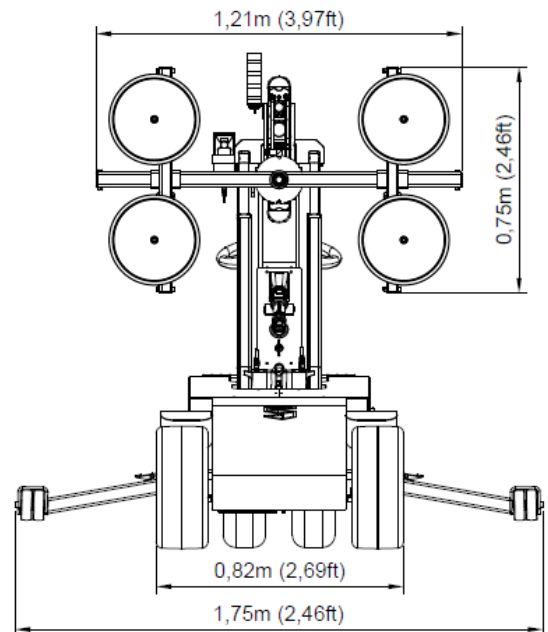

SL309 OUTDOOR

Tekniska specifikationer

Lyftkåpa. arm in/ut	350/170kg
Lyfthöjd	3,07m
Förlängning av armen	600mm
Tilta	35° bakåt / 135° framåt
Sidoförskjutning	100mm
Laddningsspänning	230V / 110V
Laddningstid	Ungefär. 10 timmar
Driftperiod	Upp till 10 timmar
framhjulsdraft	1500W
Bredd	0,82m
Sugpropar	4 x Ø300mm
Tjänstevikt	620kg