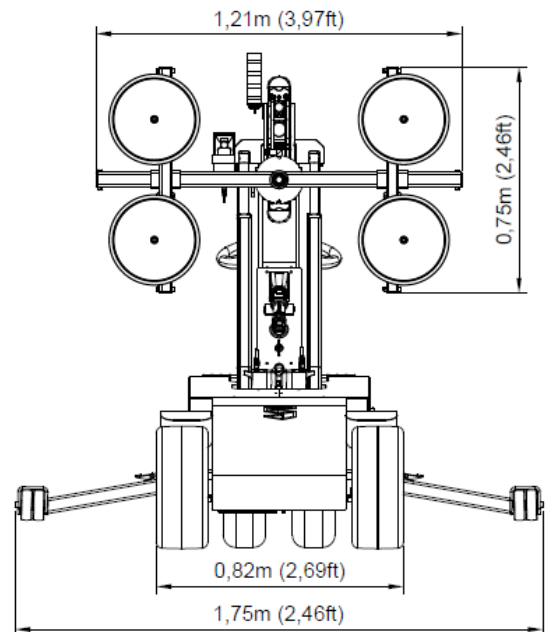

## Tekniske specifikationer

Løftekapacitet arm ind/ud	350/170kg
Løftehøjde	3,07m
Udskud af arm	600mm
Kip af åg	35° tilbage / 135° frem
Side-forskydning	100mm
Ladestrøm	230V / 110V
Opladningstid	Ca. 10 timer
Driftstid pr. opladning	Optil 10 timer
Forhjulstræk	1500W
Bredde	0,82m
Sugekopper	4 x Ø300mm
Egenvægt	620kg