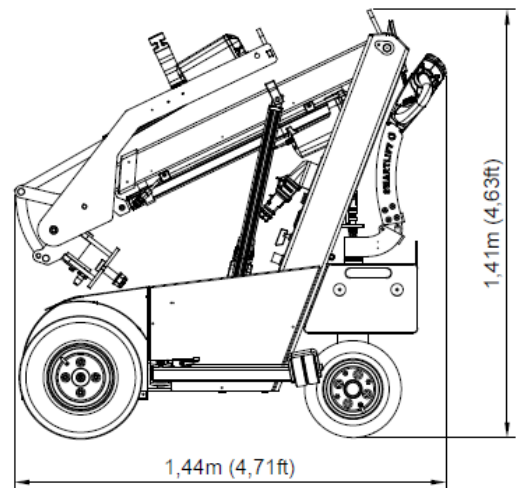

# SL309 OUTDOOR

## Tekniske specifikationer

Løftekapacitet arm ind/ud	350/170kg
Løftehøjde	3,07m
Udskud af arm	600mm
Kip af åg	35° tilbage / 135° frem
Side-forskydning	100mm
Ladestrøm	230V / 110V
Opladningstid	Ca. 10 timer
Driftstid pr. opladning	Optil 10 timer
Forhjulstræk	1500W
Bredde	0,82m
Sugekopper	4 x Ø300mm
Egenvægt	620kg