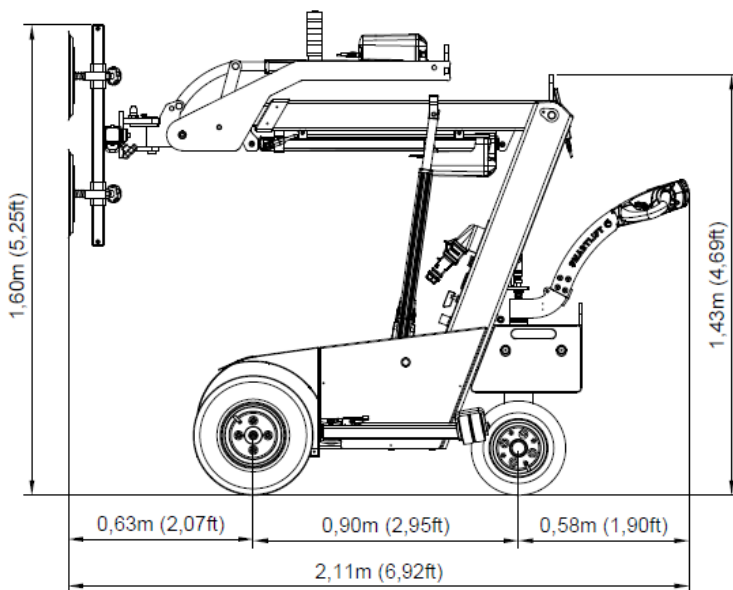

# SL309 OUTDOOR

## Tekniske specifikationer

Løftekapacitet arm ind/ud	350/170kg
Løftehøjde	3,07m
Udskud af arm	600mm
Kip af åg	35° tilbage / 135° frem
Side-forskydning	100mm
Ladestrøm	230V / 110V
Opladningstid	Ca. 10 timer
Driftstid pr. opladning	Optil 10 timer
Forhjulstræk	1500W
Bredde	0,82m
Sugekopper	4 x Ø300mm
Egenvægt	620kg