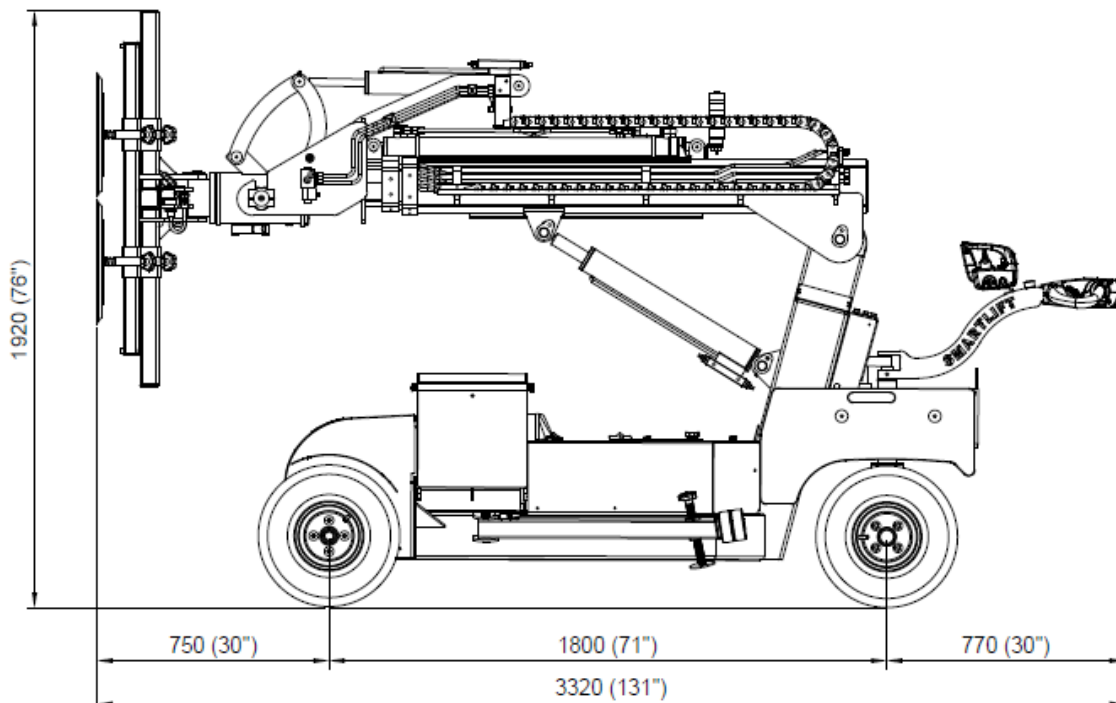

## SL1009 OUTDOOR

### Tekniske specifikationer

Løftekapacitet arm ind/ud	1000/280kg
Løftehøjde	4650mm
Udskud af arm	830+830mm
Kip af åg	44° tilbage / 80° frem
Side-forskydning	100mm
Ladestrøm	230V / 110V
Opladningstid	Ca. 8 timer
Driftstid pr. opladning	Op til 10 timer
Forhjulstræk	2500W
Bredde	1020mm
Sugekopper	6xØ400mm
Egenvægt	1480kg