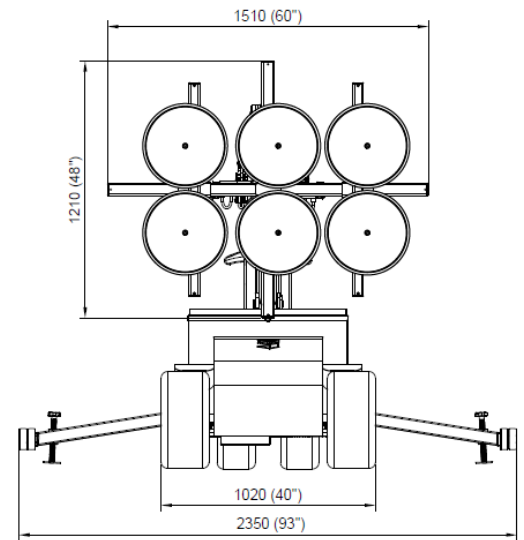

## SL1009 OUTDOOR

### Tekniske specifikationer

Løftekapacitet arm ind/ud	1000/280kg
Løftehøjde	4650mm
Udskud af arm	830+830mm
Kip af åg	44° tilbage / 80° frem
Side-forskydning	100mm
Ladestrøm	230V / 110V
Opladningstid	Ca. 8 timer
Driftstid pr. opladning	Op til 10 timer
Forhjulstræk	2500W
Bredde	1020mm
Sugekopper	6xØ400mm
Egenvægt	1480kg