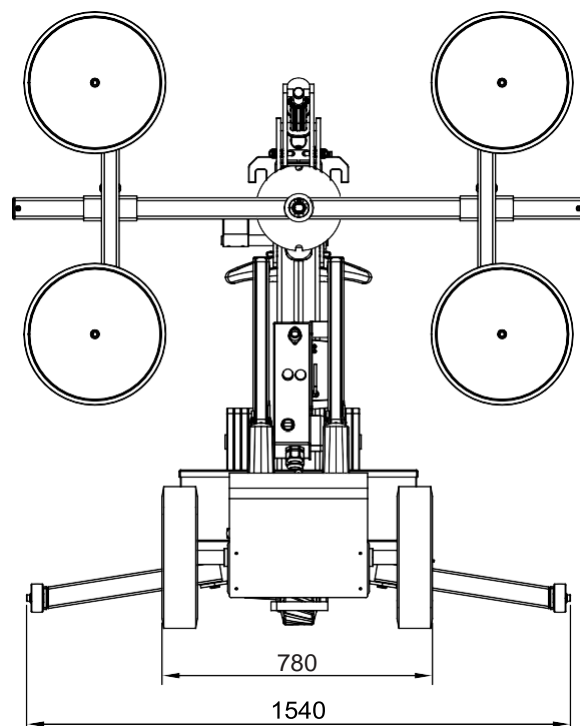

SL 580 INDOOR

Tekniske specifikationer

Løftekapacitet arm ind/ud	580/280kg
Løftehøjde	2400mm
Udskud af arm	500mm
Kip af åg	43° tilbage / 105° frem
Side-forskydning	100mm
Ladestrøm	230V / 110V
Opladningstid	Ca. 8 timer
Driftstid pr. opladning	Op til 10 timer
Baghjulstræk	1000W
Bredde	780mm
Sugekopper	4 x Ø400mm
Egenvægt	690kg

Løftediagram