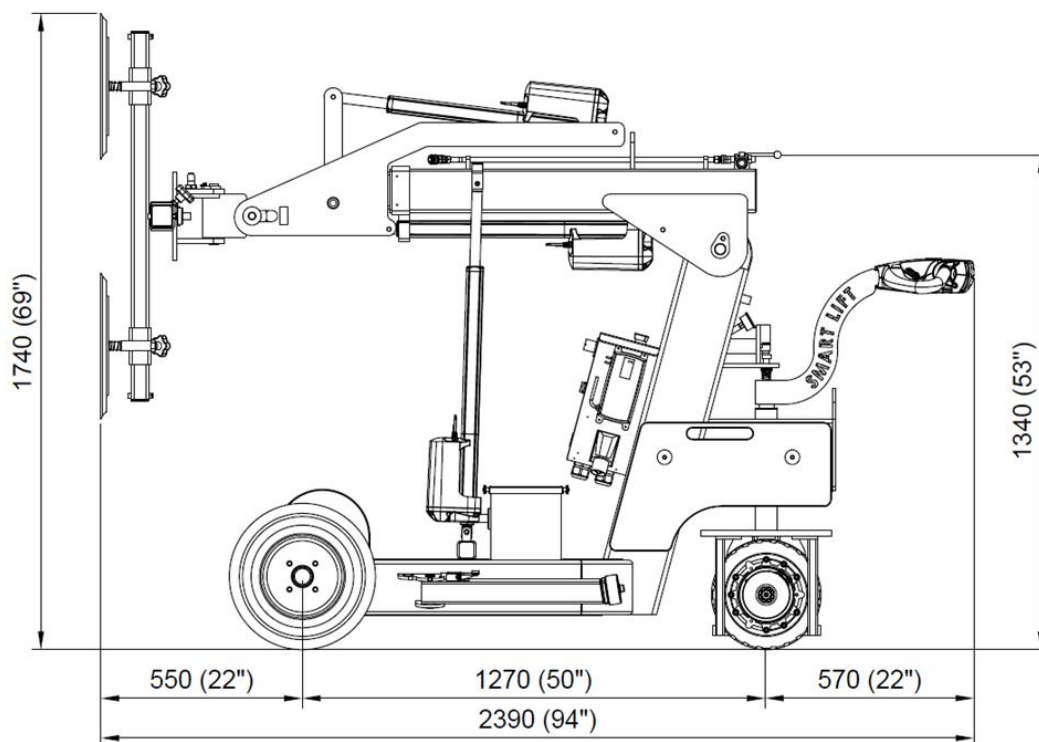

SL 580 INDOOR

Tekniske specifikationer

Løftekapacitet arm ind/ud	580/280kg
Løftehøjde	2400mm
Udskud af arm	500mm
Kip af åg	43° tilbage / 105° frem
Side-forskydning	100mm
Ladestrøm	230V / 110V
Opladningstid	Ca. 8 timer
Driftstid pr. opladning	Op til 10 timer
Baghjulstræk	1000W
Bredde	780mm
Sugekopper	4 x Ø400mm
Egenvægt	690kg

Løftediagram