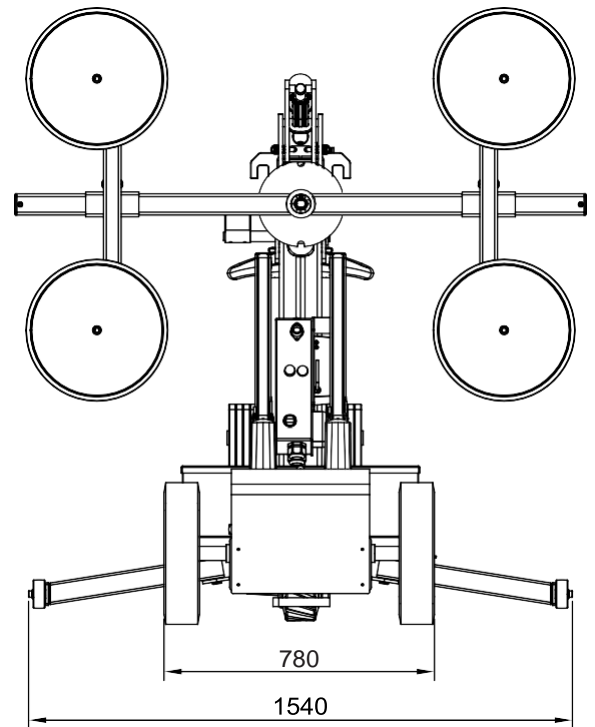

## SL 580 INDOOR

### Technischen daten

Hubkapazität Arm ein-/ausgefahren	580/280kg
Hubhöhe	2400mm
Reichweite bei ausgefahrenem Arm	500mm
Neigung	43° Zurück / 105° Vor
Seitliche Verschiebung	100mm
Ladestrom	230V / 110V
Ladedauer	Etwa 8 h
Betriebsdauer	Bis zu 10h
Hinterradantrieb	1000W
Breite	780mm
Saugteller	4 x Ø 400mm
Eigengewicht	690kg

# Hubkapazität