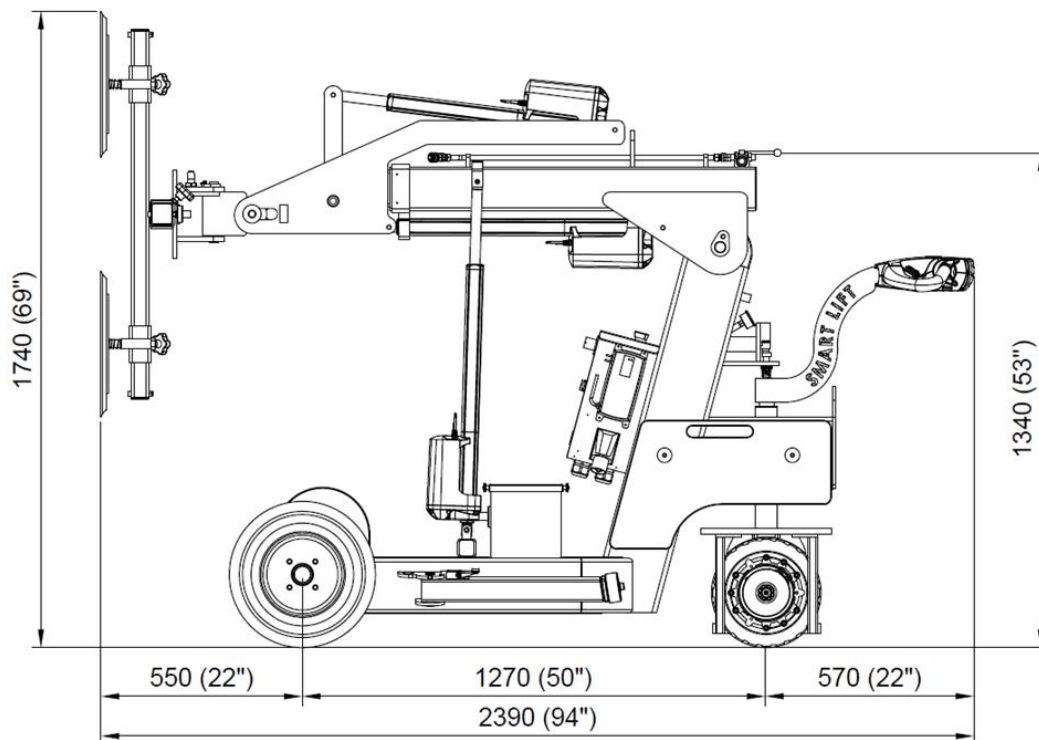

## SL 580 INDOOR

### Technischen daten

Hubkapazität Arm ein-/ausgefahren	580/280kg
Hubhöhe	2400mm
Reichweite bei ausgefahrenem Arm	500mm
Neigung	43° Zurück / 105° Vor
Seitliche Verschiebung	100mm
Ladestrom	230V / 110V
Ladedauer	Etwa 8 h
Betriebsdauer	Bis zu 10h
Hinterradantrieb	1000W
Breite	780mm
Saugteller	4 x Ø 400mm
Eigengewicht	690kg

# Hubkapazität