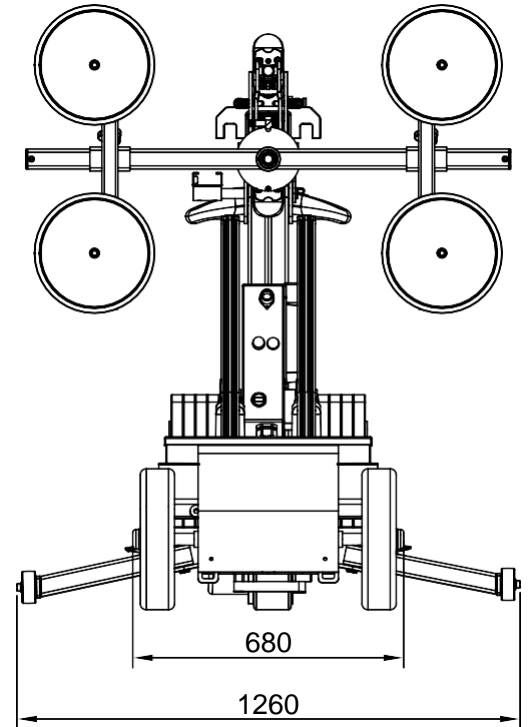

## SL 380 INDOOR

### Tekniske specifikationer

Løftekapacitet arm ind/ud	380/210kg
Løftehøjde	2650mm
Udskud af arm	500mm
Kip af åg	49° tilbage / 104° frem
Side-forskydning	100mm
Ladestrøm	230 V / 110 V
Opladningstid	Ca. 8 timer
Driftstid pr. opladning	Op til 10 timer
Baghjulstræk	700W
Bredde	680mm
Sugekopper	4 x Ø300mm
Egenvægt	530kg