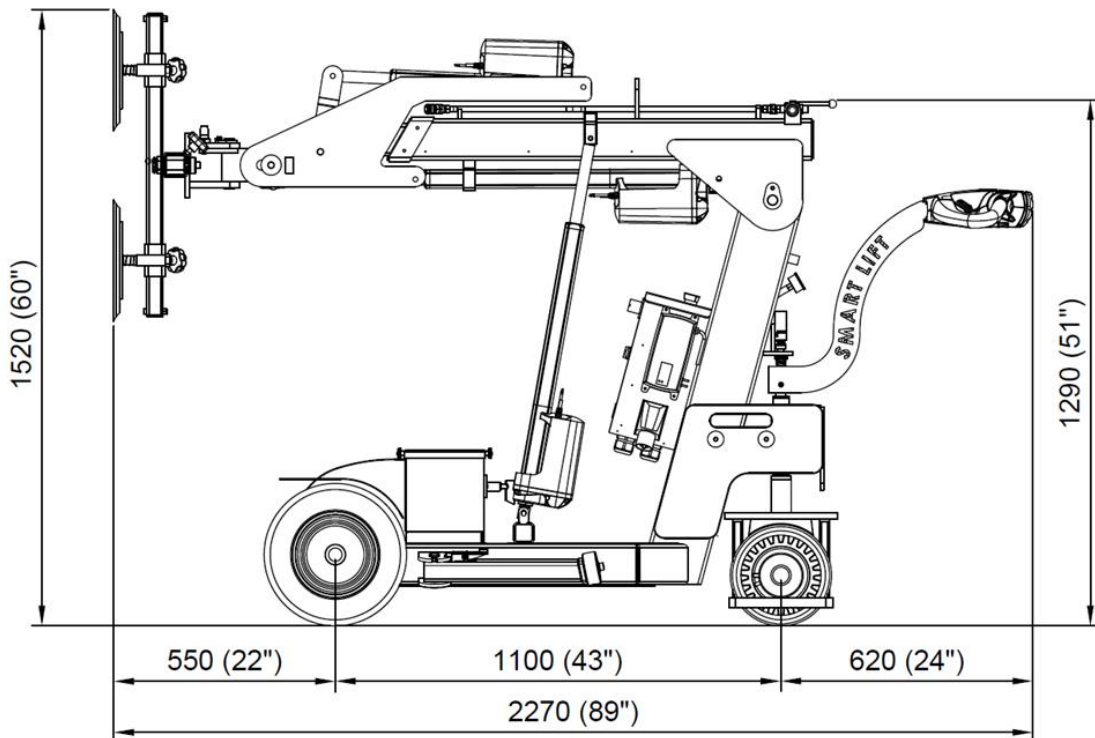

## SL 380 INDOOR

### Tekniske specifikationer

Løftekapacitet arm ind/ud	380/210kg
Løftehøjde	2650mm
Udskud af arm	500mm
Kip af åg	49° tilbage / 104° frem
Side-forskydning	100mm
Ladestrøm	230 V / 110 V
Opladningstid	Ca. 8 timer
Driftstid pr. opladning	Op til 10 timer
Baghjulstræk	700W
Bredde	680mm
Sugekopper	4 x Ø300mm
Egenvægt	530kg