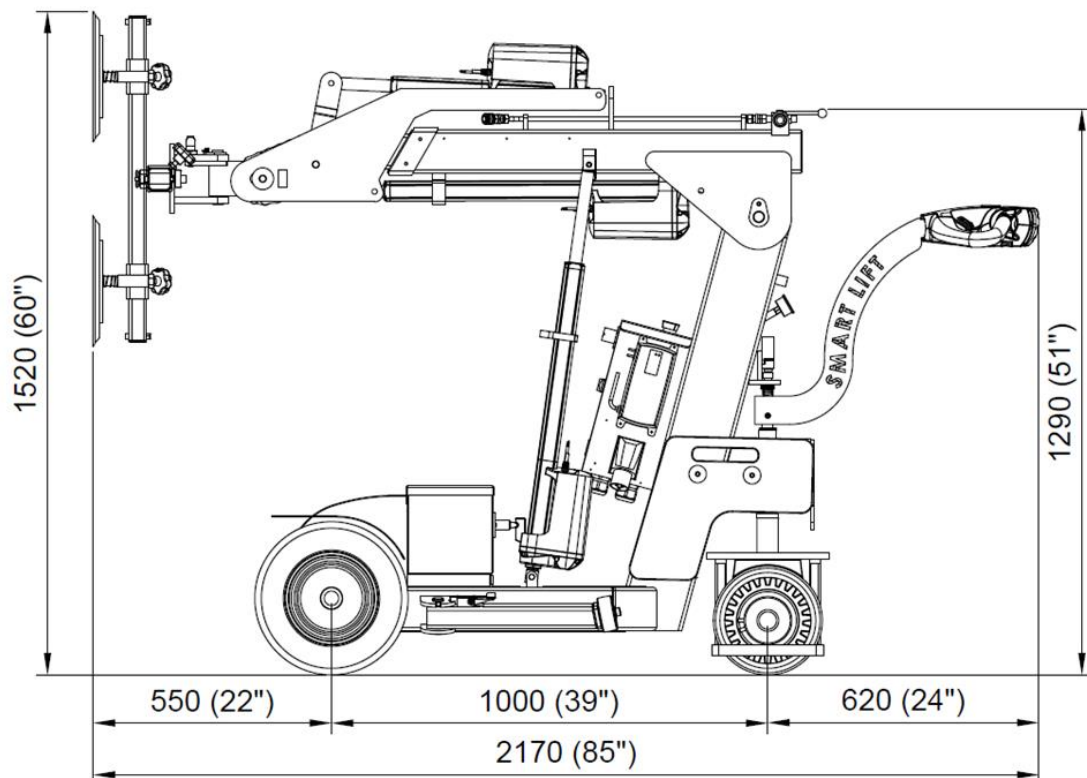

## SL 280 INDOOR

### Tekniske specifikationer

|                           |                         |
|---------------------------|-------------------------|
| Løftekapacitet arm ind/ud | 280/160kg               |
| Løftehøjde                | 2750mm                  |
| Udskud af arm             | 500mm                   |
| Kip af åg                 | 49° tilbage / 104° frem |
| Sideforskydning           | 100mm                   |
| Ladestrøm                 | 230V / 110V             |
| Opladningstid             | Ca. 8 timer             |
| Driftstid pr. opladning   | Op til 10 timer         |
| Baghjulstræk              | 700W                    |
| Bredde                    | 630mm                   |
| Sugekopper                | 4 x Ø300mm              |
| Egenvægt                  | 490kg                   |

# Løftediagram