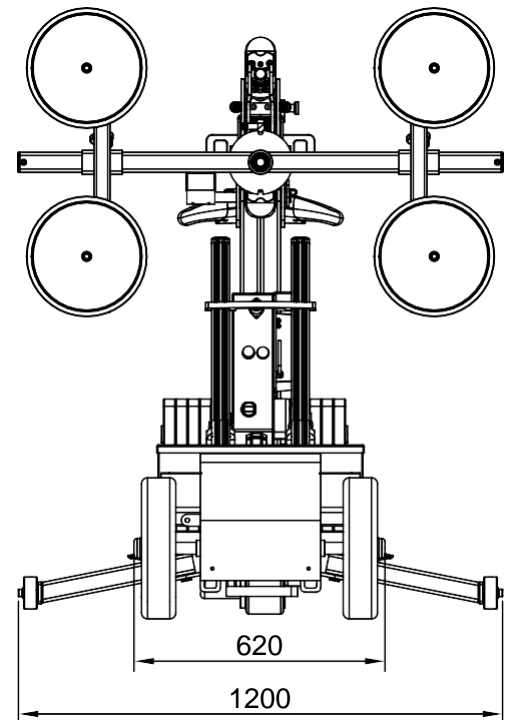

## SL 280 INDOOR

### Tekniske specifikationer

|                           |                         |
|---------------------------|-------------------------|
| Løftekapacitet arm ind/ud | 280/160kg               |
| Løftehøjde                | 2750mm                  |
| Udskud af arm             | 500mm                   |
| Kip af åg                 | 49° tilbage / 104° frem |
| Sideforskydning           | 100mm                   |
| Ladestrøm                 | 230V / 110V             |
| Opladningstid             | Ca. 8 timer             |
| Driftstid pr. opladning   | Op til 10 timer         |
| Baghjulstræk              | 700W                    |
| Bredde                    | 630mm                   |
| Sugekopper                | 4 x Ø300mm              |
| Egenvægt                  | 490kg                   |