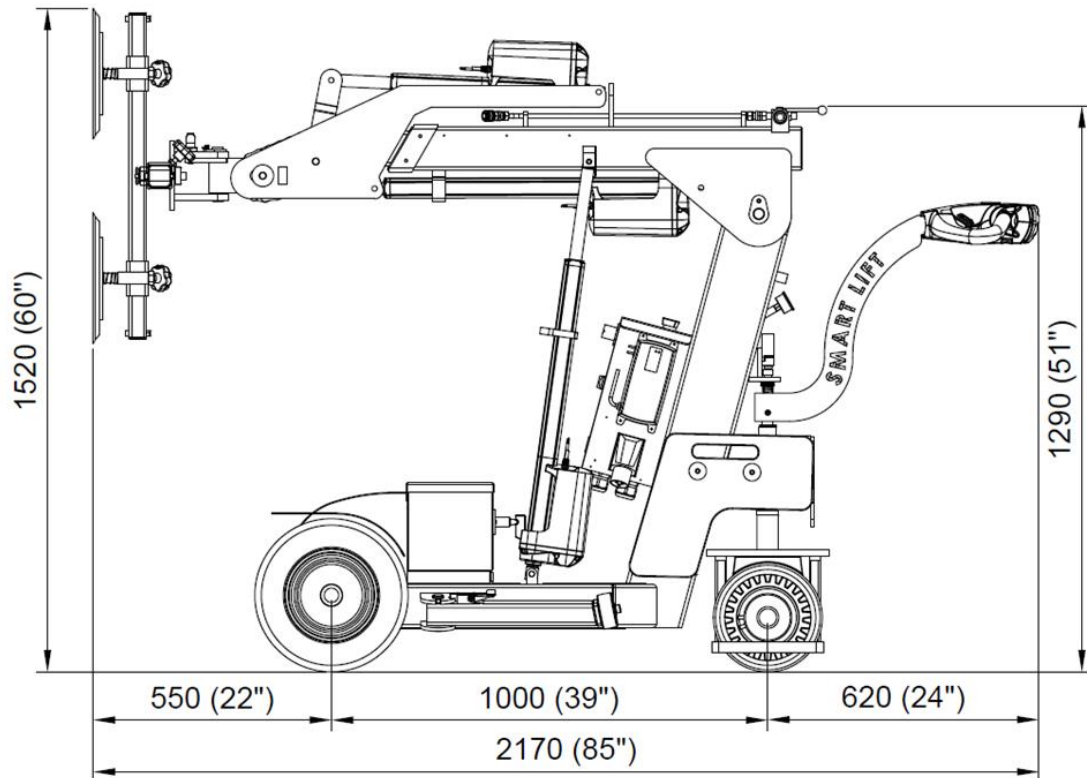

SL 280 INDOOR

Technischen daten

Hubkapazität Arm ein-/ausgefahren	280/160kg
Hubhöhe	2750mm
Reichweite bei ausgefahrenem Arm	500mm
Neigung	49° Zurück / 104° Vor
Seitliche Verschiebung	100mm
Ladestrom	230V / 110V
Ladedauer	Etwa 8 h
Betriebsdauer	Bis zu 10 h
Hinterradantrieb	700W
Breite	630mm
Saugteller	4 x Ø300mm
Eigengewicht	490kg

Hubkapazität