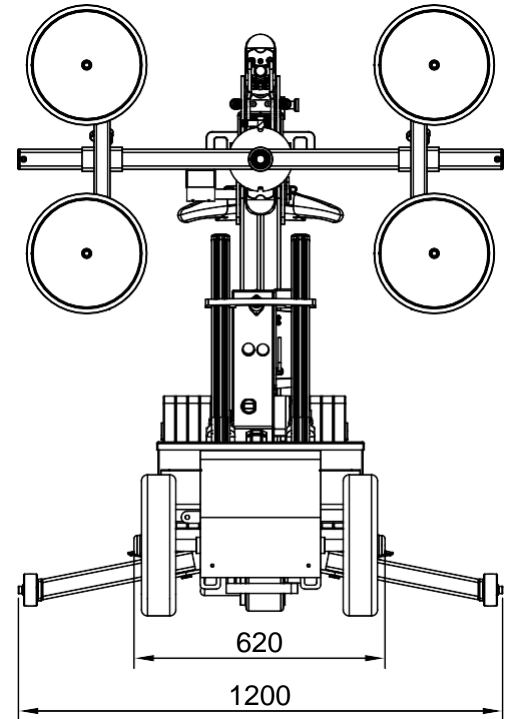

SL 280 INDOOR

Technischen daten

Hubkapazität Arm ein-/ausgefahren	280/160kg
Hubhöhe	2750mm
Reichweite bei ausgefahrenem Arm	500mm
Neigung	49° Zurück / 104° Vor
Seitliche Verschiebung	100mm
Ladestrom	230V / 110V
Ladedauer	Etwa 8 h
Betriebsdauer	Bis zu 10 h
Hinterradantrieb	700W
Breite	630mm
Saugteller	4 x Ø300mm
Eigengewicht	490kg

Hubkapazität