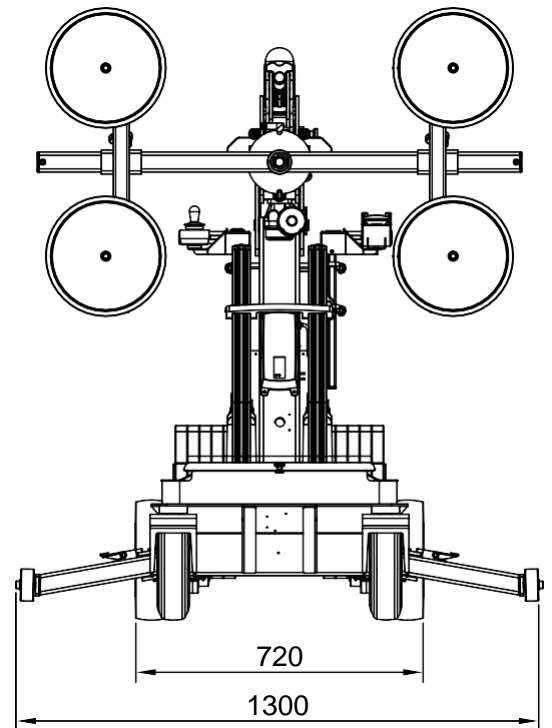

## SL 208 INDOOR

### Tekniske specifikationer

Løftekapacitet arm ind/ud	200/150kg
Løftehøjde	2650mm
Udskud af arm	500mm
Kip af åg	54° tilbage / 100° frem
Sideforskydning	-
Ladestrøm	230V / 110V
Opladningstid	Ca. 8 timer
Driftstid pr. opladning	Op til 10 timer
Baghjulstræk	2 x 1200W
Bredde	720mm
Sugekopper	4 x Ø200mm
Egenvægt	480kg