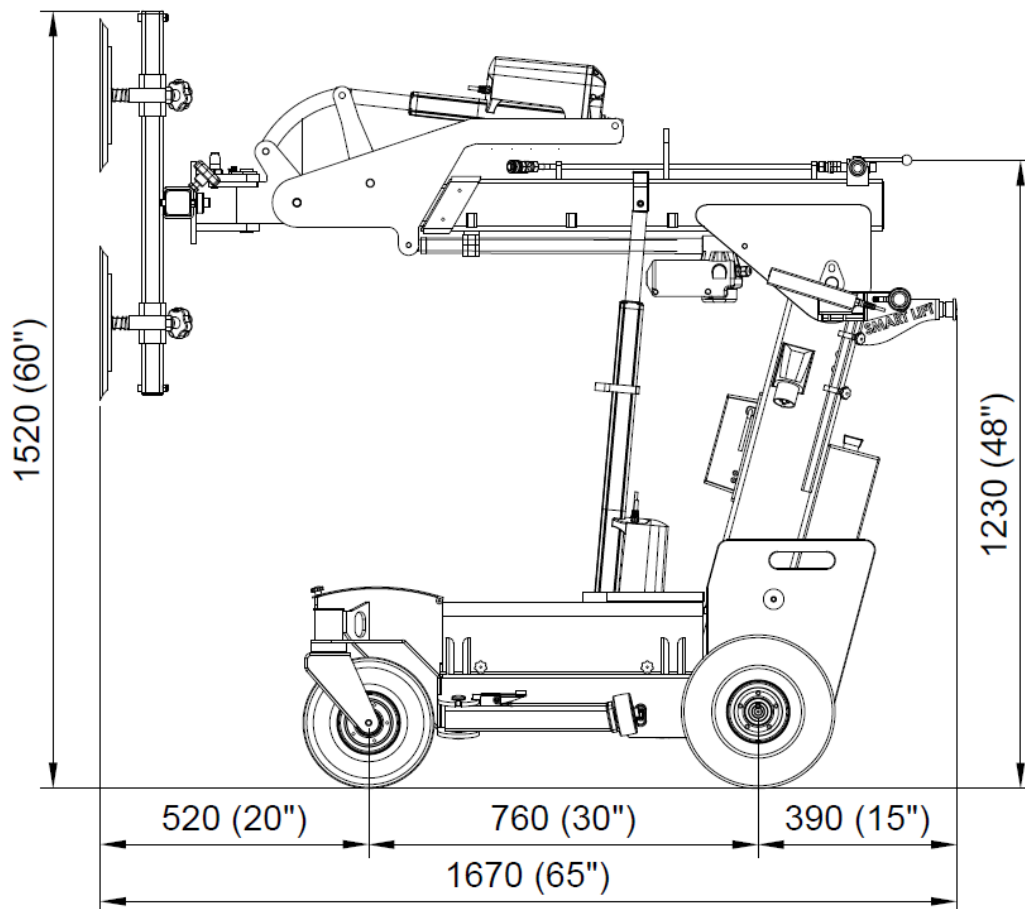

## SL 208 INDOOR

### Tekniske specifikationer

Løftekapacitet arm ind/ud	200/150kg
Løftehøjde	2650mm
Udskud af arm	500mm
Kip af åg	54° tilbage / 100° frem
Sideforskydning	-
Ladestrøm	230V / 110V
Opladningstid	Ca. 8 timer
Driftstid pr. opladning	Op til 10 timer
Baghjulstræk	2 x 1200W
Bredde	720mm
Sugekopper	4 x Ø200mm
Egenvægt	480kg