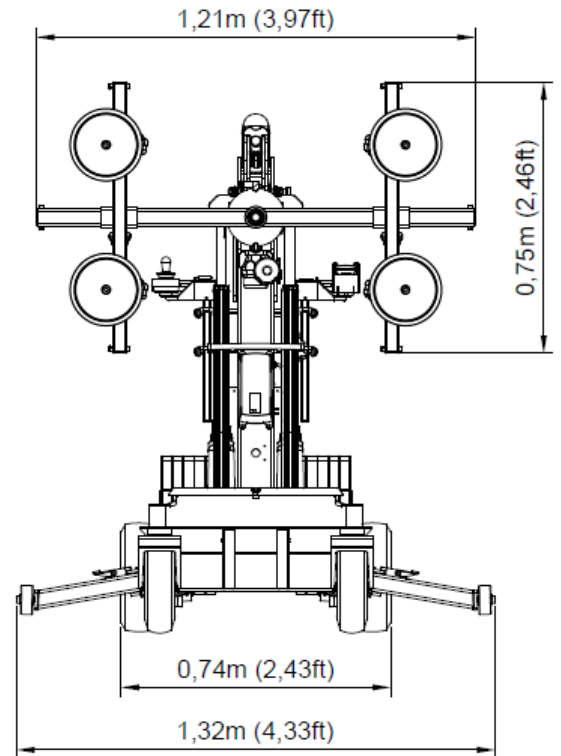

## SL208 INDOOR

### Tekniske specifikationer

Løftekapacitet arm ind/ud	200/150kg
Løftehøjde	2,65m
Udskud af arm	500mm
Kip af åg	54° tilbage / 100° frem
Sideforskydning	-
Ladestrøm	230V / 110V
Opladningstid	Ca. 8 timer
Driftstid pr. opladning	Op til 10 timer
Baghjulstræk	2 x 1200W
Bredde	0,74m
Sugekopper	4 x Ø200mm
Egenvægt	480kg