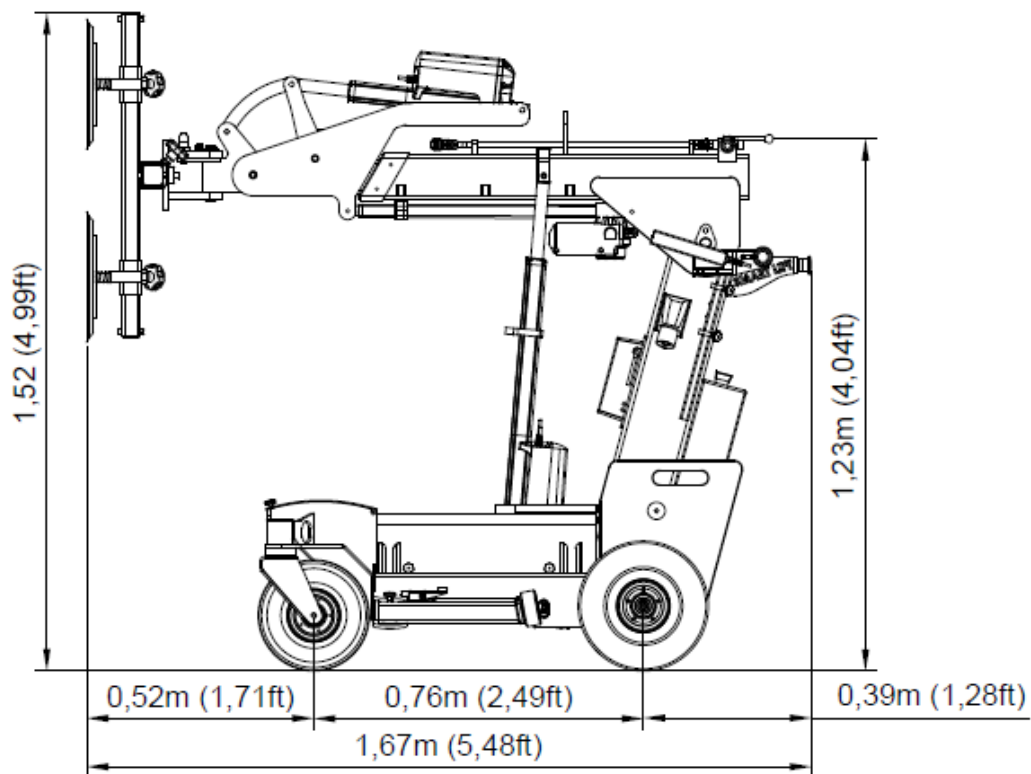

## SL208 INDOOR

### Tekniske specifikationer

Løftekapacitet arm ind/ud	200/150kg
Løftehøjde	2,65m
Udskud af arm	500mm
Kip af åg	54° tilbage / 100° frem
Sideforskydning	-
Ladestrøm	230V / 110V
Opladningstid	Ca. 8 timer
Driftstid pr. opladning	Op til 10 timer
Baghjulstræk	2 x 1200W
Bredde	0,74m
Sugekopper	4 x Ø200mm
Egenvægt	480kg